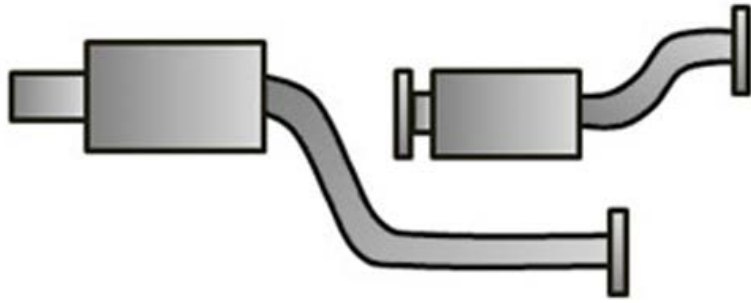

MUFFLER TYPE

触媒以降フルピース

*車種によってはレイアウトの関係上、リアピースのみの構成の場合もございます。

(サイバーGTのXシリーズは表示価格の片側出し +10,000円、左右出し +20,000円となります)

			Cyber GT (固定式・ステンレス)				Cyber GT Ti (スライド、交換可能チタンテール)			
車名	型式	テール出口	スタンダード		オールステンレス		スタンダード		オールステンレス	
			片側出し	左右出し	片側出し	左右出し	片側出し	左右出し	片側出し	左右出し
アリスト	JZS161(TB)	115φ		¥119,800		¥169,800		¥143,800		¥193,800
	JZS160(NA)	115φ		¥104,800		¥154,800		¥128,800		¥178,800
ソアラ	JZZ30・31	115φ		¥104,800		¥154,800		¥128,800		¥178,800
	UZZ30・31	115φ		¥104,800		¥154,800		¥128,800		¥178,800
マークII クresta チェイサー	JZX101(3.0L NA)	115φ	¥74,800	¥119,800	¥104,800	¥169,800	¥86,800	¥143,800	¥116,800	¥193,800
	JZX100,JZX105(2.5L NA)	115φ	¥69,800	¥104,800	¥94,800	¥154,800	¥81,800	¥128,800	¥106,800	¥178,800
	JZX100(2.5L TB)	115φ	¥74,800	¥119,800	¥104,800	¥169,800	¥86,800	¥143,800	¥116,800	¥193,800
	GX100(2.0L)	115φ	¥69,800	¥104,800	¥94,800	¥154,800	¥81,800	¥128,800	¥106,800	¥178,800
アルテッツァ	SXE10,GXE10	100φ	¥59,800	¥99,800	¥79,800	¥119,800	¥71,800	¥123,800	¥91,800	¥143,800
スカイライン	CKV36	115φ		¥119,800		¥169,800		¥143,800		¥193,800
	CPV35	115φ		¥114,800		¥164,800		¥138,800		¥188,800
フェアレディZ	Z34	115φ		¥119,800		¥169,800		¥143,800		¥193,800
	Z33	115φ		¥114,800		¥164,800		¥138,800		¥188,800
	Z32,HZ32	115φ		¥114,800		¥164,800		¥138,800		¥188,800
	CZ32	115φ		¥114,800		¥164,800		¥138,800		¥188,800
	GZ32	115φ		¥114,800		¥164,800		¥138,800		¥188,800
	GCZ32	115φ		¥114,800		¥164,800		¥138,800		¥188,800
GTO	Z15A(TB・NA)	115φ	¥79,800	¥124,800	¥83,000	¥174,800	¥91,800	¥148,800	¥95,000	¥198,800
	Z16A(TB・NA)	115φ	¥79,800	¥124,800	¥83,000	¥174,800	¥91,800	¥148,800	¥95,000	¥198,800
プレリウド	BB5・6・7・8	115φ	¥69,800	¥104,800	¥73,000	¥154,800	¥81,800	¥128,800	¥85,000	¥178,800
	BB1・4	115φ	¥69,800	¥104,800	¥73,000	¥154,800	¥81,800	¥128,800	¥85,000	¥178,800
	BA8・9	115φ	¥69,800	¥104,800	¥73,000	¥154,800	¥81,800	¥128,800	¥85,000	¥178,800
レガシィ	BP5	115φ	¥69,800	¥104,800	¥73,000	¥154,800	¥81,800	¥128,800	¥85,000	¥178,800